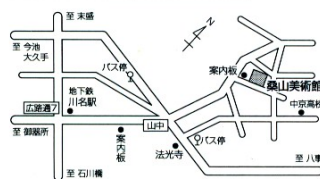

# 和紙と遊ぶ

桜井敏彦 切り絵人工房 2006・夏 作品展

## 二胡演奏会

日 時: 2006年7月16日(日曜日)  
 会 場: 桑山美術館 名古屋市昭和区山中町2-12  
 電 話: 052-763-5188  
 二胡演奏: 朱新建と茉莉花二胡合奏団

茉莉花 molihua

### 交通のご案内

【地下鉄】  
 鶴舞線「川名」下車、  
 2番出口より東へ  
 徒歩8分  
 【市バス】  
 栄18、および八事  
 12系統の「山中」  
 下車、徒歩3分

二胡弾く娘